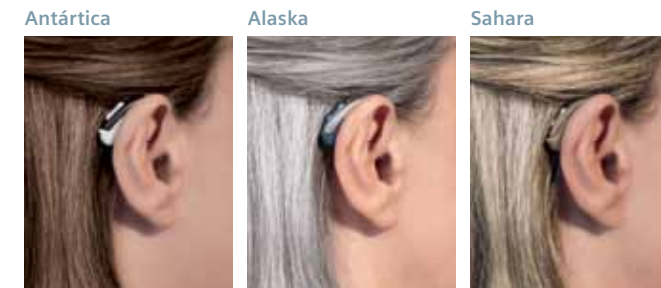

Fácil la vida.

Motion no requiere de ningún esfuerzo. Equipado con la Tecnología BestSound™ de Siemens, Motion une el placer de escuchar con la simplicidad del descanso.

Más control con menos esfuerzo.

Motion viene con un control de interruptor de balancín que le permite ajustar fácilmente el volumen o programas de acuerdo con su gusto. Incluso, usted puede elegir que sea completamente automático y dejar que el inteligente Motion haga todo por usted.

Los controles remotos ProPocket™ e ePen™ para ajustes discretos y convenientes.

Las risitas de su nieto:
61 decibeles

Apresúrate:
68 decibeles

Fácil la audición con BestSound.

Las voces de sus allegados ahora están más cerca y son más claras, gracias a las características de la Tecnología BestSound™ de Siemens.

SpeechFocus™

Algunas situaciones, como conducir un automóvil y escuchar a alguien hablar desde el asiento posterior pueden ser desafiantes. SpeechFocus actúa como un espejo retrovisor acústico que funciona automáticamente para mejorar la comprensión de la conversación que viene de atrás hasta en un 40%.

SoundLearning® 2.0

Con SoundLearning 2.0, disfrute la libertad de una experiencia completamente automatizada e individualizada ya sea que esté escuchando en un lugar tranquilo, ruidoso o disfrutando de la música. Usted tendrá menos ajustes de seguimiento y la confianza de saber que usted está escuchando exactamente como prefiere, sin importar dónde se encuentre.

FeedbackStopper™

Es difícil sentirse cómodo si sus instrumentos auditivos emiten silbidos. FeedbackStopper predice la retroalimentación antes de que ésta suceda y la reduce o elimina rápidamente. Aun en las situaciones más propensas a retroalimentación, usted no tendrá que preocuparse de ese embarazoso silbido.