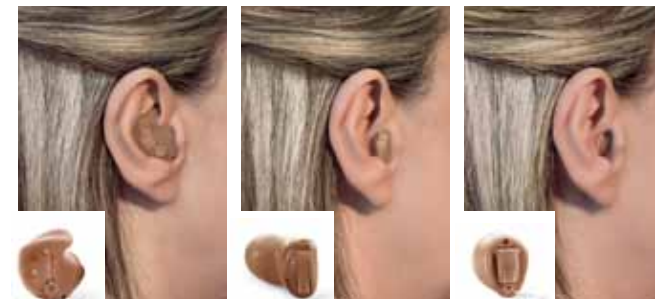

Motion® ITE
(In-the-Ear)

Motion® ITC
(In-the-Canal)

Motion® CIC
(Completely-
In-the-Canal)

Fácil adaptación.

Motion le ofrece una gama completa de soluciones hechas a la medida, una amplia elección de colores y un ajuste ideal. Así que no sólo se adapta a sus necesidades auditivas, sino que combina con su apariencia.

Su estilo personal.

Decidir qué instrumento es el adecuado para usted, dependerá de su pérdida auditiva y de sus preferencias de audición. Motion tiene una extensa gama de estilos hechos a la medida, desde el pequeño CIC hasta el más potente ITE, para responder a una variedad de requerimientos. Y para proporcionar aún más discreción, Motion ahora está disponible en cinco tonos de piel, que varían desde beige hasta café oscuro.

Tecnología hecha a la medida.

Su Audiólogo o Profesional de cuidado auditivo le ayudará a seleccionar la solución ideal y, luego, a hacer el pedido personalizado idóneo para usted. Siemens utiliza un molde con la impresión de su oreja o un escáner en 3D para crear el ajuste perfecto. La tecnología láser revolucionaria de Siemens da como resultado precisión sin precedentes, conchas más duraderas, tamaños más pequeños y un acabado más atractivo.

*Disponible en el otoño de 2010